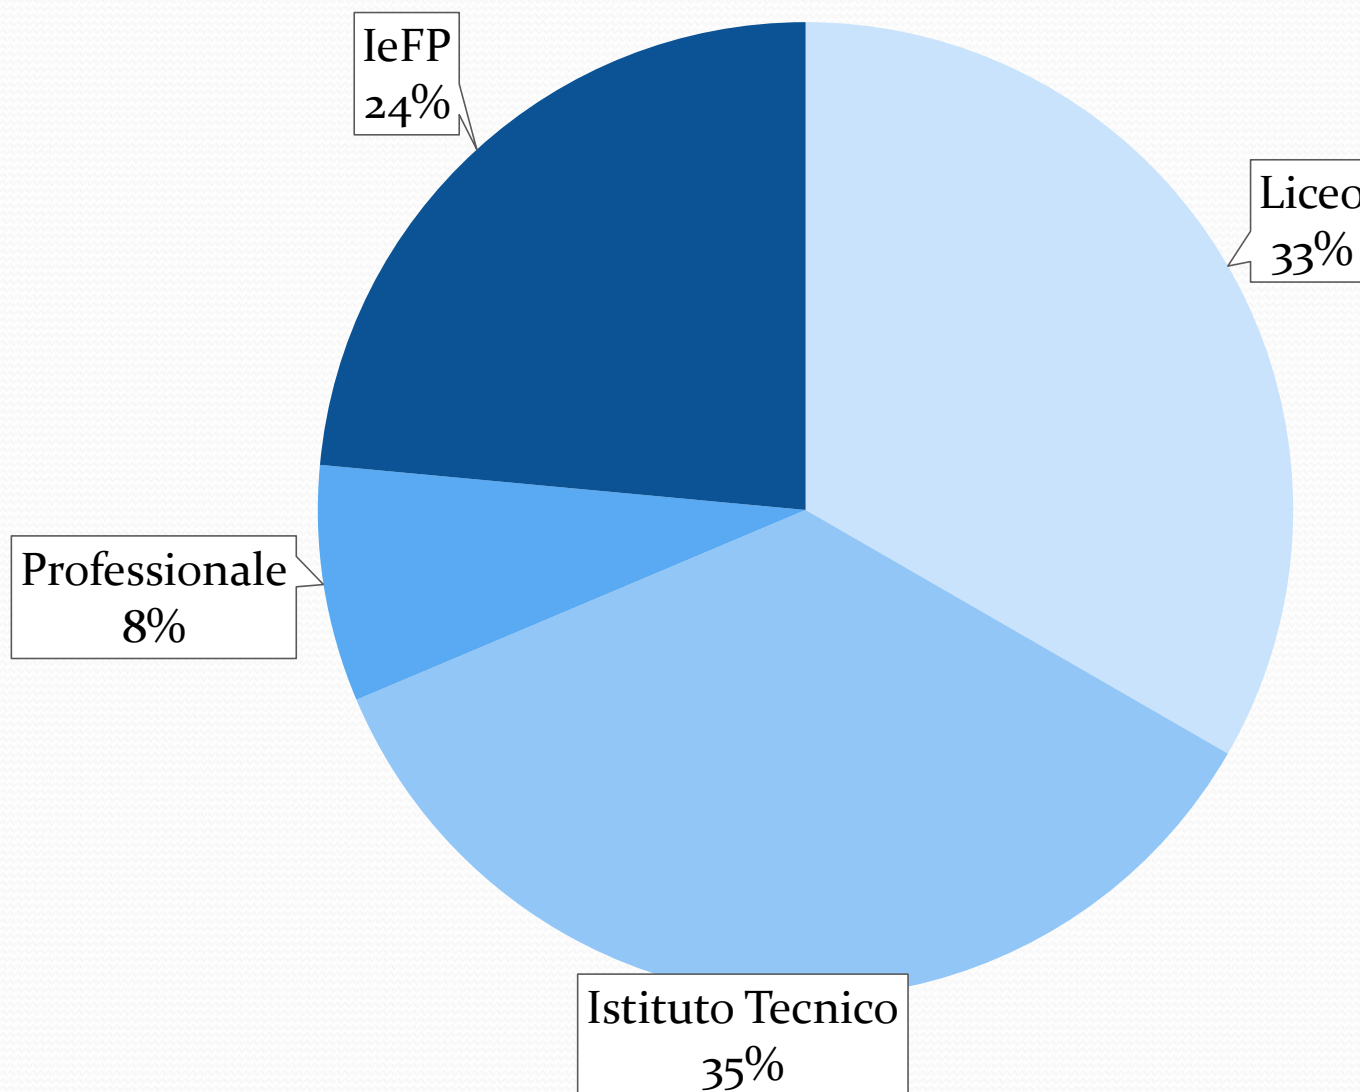

Esiti a distanza 2023

Istituto Comprensivo Terno d'Isola

Ex alunni 2020/21

Primo anno istituti scuola secondaria II grado 2021/22

(128 alunni)

Scelte istituto (128 alunni)

Esiti generali istituto (128 alunni)

Confronto esiti negli anni

Liceo (39 a.)

Istituti tecnici (43 a.)

Professionali (14 a.)

IeFP (32 a.)

Confronto voto medio per materia Istituto 2022

Colonna1	ITA 1°gr	ITA 2°gr	MAT 1°gr	MAT 2°gr	ING 1°gr	ING 2°gr
Licei	7,72	6,95	7,36	6,49	8,54	7,26
DIFFERENZA		-0,77		-0,87		-1,28
Tecnici	7,12	6,37	6,70	6,30	7,21	6,79
DIFFERENZA		-0,74		-0,40		-0,42
Professionali	6,71	6,50	6,00	6,71	6,29	6,36
DIFFERENZA		-0,21		0,71		0,07
ieFP	6,38	6,75	6,22	6,63	6,28	6,59
DIFFERENZA		0,38		0,41		0,31

Esiti a distanza Terno

Ex alunni 2020/21

Primo periodo istituti scuola secondaria II grado 2021/22
(102 alunni)

Scelte Terno (102 alunni)

Esiti Terno (102 alunni)

Licei Terno (34 a.)

Tecnici Terno (36 a.)

Professionali Terno (8 a.)

IeFP Terno (24 a.)

Confronto voto medio per materia Terno 2022

Terno	ITA 1°gr	ITA 2°gr	MAT 1°gr	MAT 2°gr	ING 1°gr	ING 2°gr
Licei	7,74	6,94	7,44	6,56	8,59	7,35
		-0,79		-0,88		-1,24
Tecnici	7,06	6,33	6,69	6,22	7,14	6,81
		-0,72		-0,47		-0,33
Professionali	6,88	6,75	6,13	6,88	6,13	6,50
		-0,13		0,75		0,38
leFP	6,42	6,71	6,29	6,46	6,33	6,46
		0,29		0,17		0,13