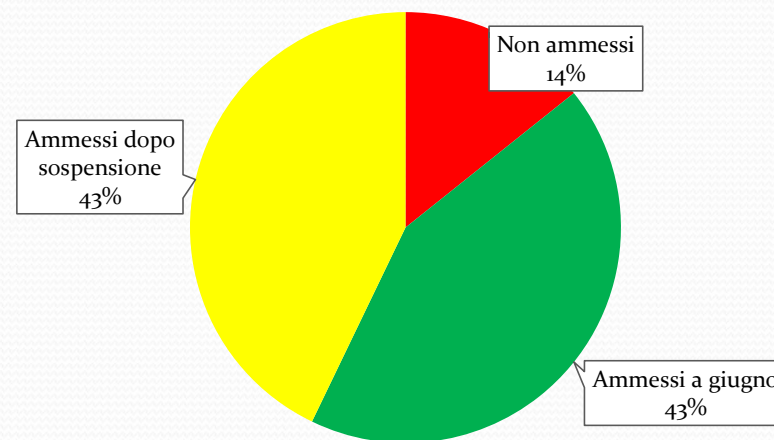

Esiti a distanza Terno

Ex alunni 2020/21

Primo periodo istituti scuola secondaria II grado 2021/22
(102 alunni)

Scelte Terno (102 alunni)

Esiti Terno (102 alunni)

Licei Terno (34 a.)

Tecnici Terno (36 a.)

Professionali Terno (8 a.)

IeFP Terno (24 a.)

Confronto voto medio per materia Terno 2022

Terno	ITA 1°gr	ITA 2°gr	MAT 1°gr	MAT 2°gr	ING 1°gr	ING 2°gr
Licei	7,74	6,94	7,44	6,56	8,59	7,35
		-0,79		-0,88		-1,24
Tecnici	7,06	6,33	6,69	6,22	7,14	6,81
		-0,72		-0,47		-0,33
Professionali	6,88	6,75	6,13	6,88	6,13	6,50
		-0,13		0,75		0,38
leFP	6,42	6,71	6,29	6,46	6,33	6,46
		0,29		0,17		0,13

Esiti a distanza Chignolo

Ex alunni 2020/21

Istituti scuola secondaria II grado 2021/22

(26 alunni)

Scelte Chignolo (26 alunni)

Esiti Chignolo (26 alunni)

Licei Chignolo (5 a.)

Tecnici Chignolo (7 a.)

Professionali Chignolo (6 a.)

IeFP Chignolo (8 a.)

Confronto voto medio per materia Chignolo 2023

Chignolo	ITA 1°gr	ITA 2°gr	MAT 1°gr	MAT 2°gr	ING 1°gr	ING 2°gr
Licei	7,60	7,00	6,80	6,00	8,20	6,60
		-0,60		-0,80		-1,60
Tecnici	7,43	6,57	6,71	6,71	7,57	6,71
		-0,86		0,00		-0,86
Professionali	6,50	6,17	5,83	6,50	6,50	6,17
		-0,33		0,67		-0,33
IeFP	6,25	6,88	6,00	7,13	6,13	7,00
		0,63		1,13		0,88