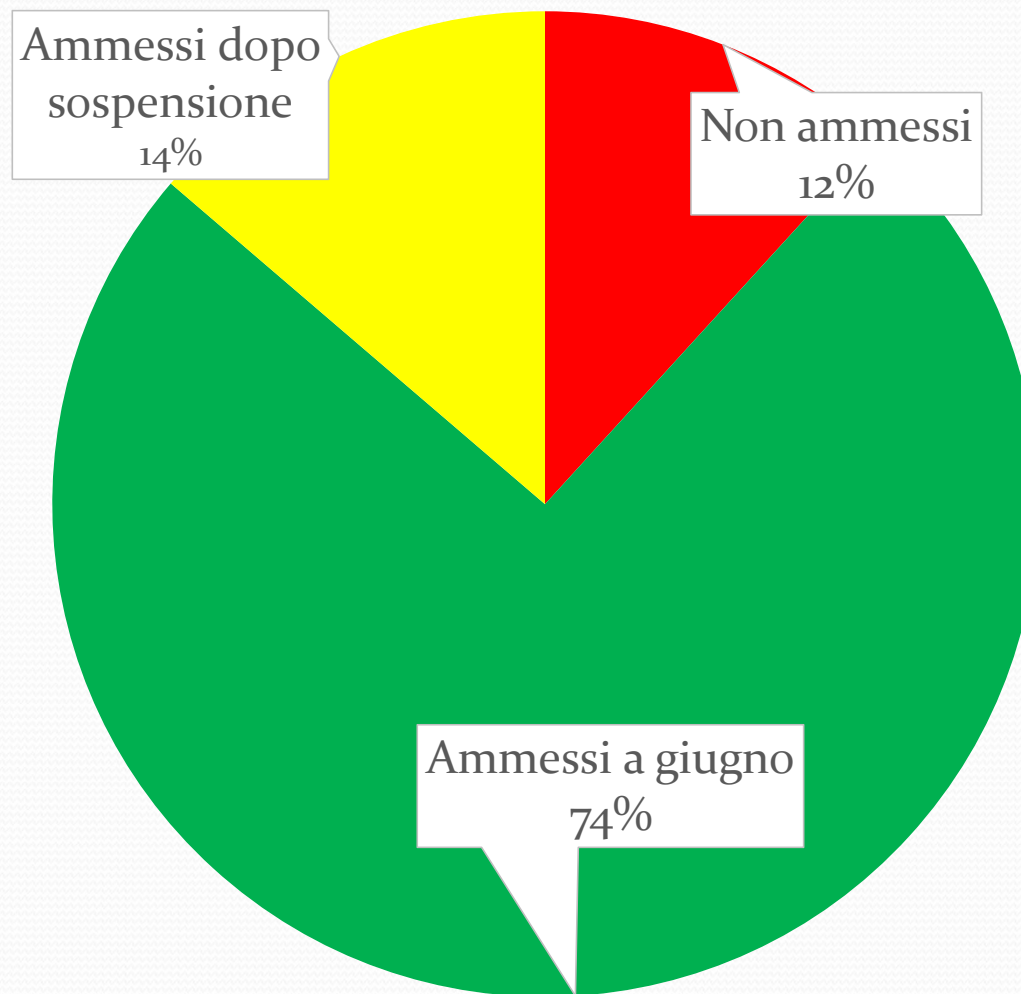

Confronto esiti negli anni

Liceo (39 a.)

Istituti tecnici (43 a.)

Professionali (14 a.)

IeFP (32 a.)

Confronto voto medio per materia Istituto 2022

Colonna1	ITA 1°gr	ITA 2°gr	MAT 1°gr	MAT 2°gr	ING 1°gr	ING 2°gr
Licei	7,72	6,95	7,36	6,49	8,54	7,26
DIFFERENZA		-0,77		-0,87		-1,28
Tecnici	7,12	6,37	6,70	6,30	7,21	6,79
DIFFERENZA		-0,74		-0,40		-0,42
Professionali	6,71	6,50	6,00	6,71	6,29	6,36
DIFFERENZA		-0,21		0,71		0,07
ieFP	6,38	6,75	6,22	6,63	6,28	6,59
DIFFERENZA		0,38		0,41		0,31

Esiti a distanza Terno

Ex alunni 2020/21

Primo periodo istituti scuola secondaria II grado 2021/22
(102 alunni)

Scelte Terno (102 alunni)

Esiti Terno (102 alunni)

Licei Terno (34 a.)

Tecnici Terno (36 a.)

Professionali Terno (8 a.)

IeFP Terno (24 a.)

Confronto voto medio per materia Terno 2022

Terno	ITA 1°gr	ITA 2°gr	MAT 1°gr	MAT 2°gr	ING 1°gr	ING 2°gr
Licei	7,74	6,94	7,44	6,56	8,59	7,35
		-0,79		-0,88		-1,24
Tecnici	7,06	6,33	6,69	6,22	7,14	6,81
		-0,72		-0,47		-0,33
Professionali	6,88	6,75	6,13	6,88	6,13	6,50
		-0,13		0,75		0,38
leFP	6,42	6,71	6,29	6,46	6,33	6,46
		0,29		0,17		0,13