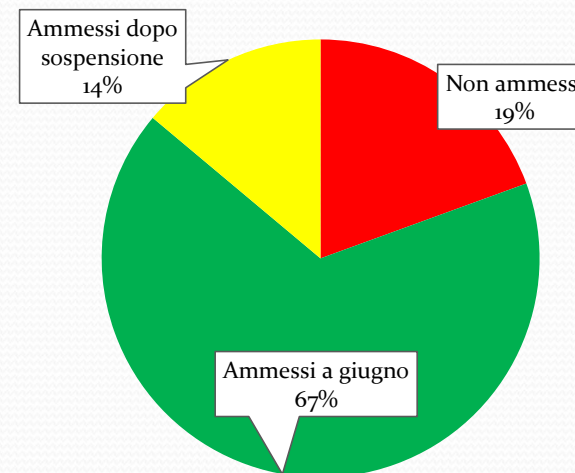

Confronto esiti negli anni

Liceo (39 a.)

Istituti tecnici (43 a.)

Professionali (14 a.)

IeFP (32 a.)

Confronto voto medio per materia Istituto 2022

Colonna1	ITA 1°gr	ITA 2°gr	MAT 1°gr	MAT 2°gr	ING 1°gr	ING 2°gr
Licei	7,72	6,95	7,36	6,49	8,54	7,26
DIFFERENZA		-0,77		-0,87		-1,28
Tecnici	7,12	6,37	6,70	6,30	7,21	6,79
DIFFERENZA		-0,74		-0,40		-0,42
Professionali	6,71	6,50	6,00	6,71	6,29	6,36
DIFFERENZA		-0,21		0,71		0,07
ieFP	6,38	6,75	6,22	6,63	6,28	6,59
DIFFERENZA		0,38		0,41		0,31

Esiti a distanza Terno

Ex alunni 2020/21

Primo periodo istituti scuola secondaria II grado 2021/22
(102 alunni)

Scelte Terno (102 alunni)

Esiti Terno (102 alunni)

Licei Terno (34 a.)

Tecnici Terno (36 a.)

Professionali Terno (8 a.)

IeFP Terno (24 a.)

Confronto voto medio per materia Terno 2022

Terno	ITA 1°gr	ITA 2°gr	MAT 1°gr	MAT 2°gr	ING 1°gr	ING 2°gr
Licei	7,74	6,94	7,44	6,56	8,59	7,35
		-0,79		-0,88		-1,24
Tecnici	7,06	6,33	6,69	6,22	7,14	6,81
		-0,72		-0,47		-0,33
Professionali	6,88	6,75	6,13	6,88	6,13	6,50
		-0,13		0,75		0,38
leFP	6,42	6,71	6,29	6,46	6,33	6,46
		0,29		0,17		0,13