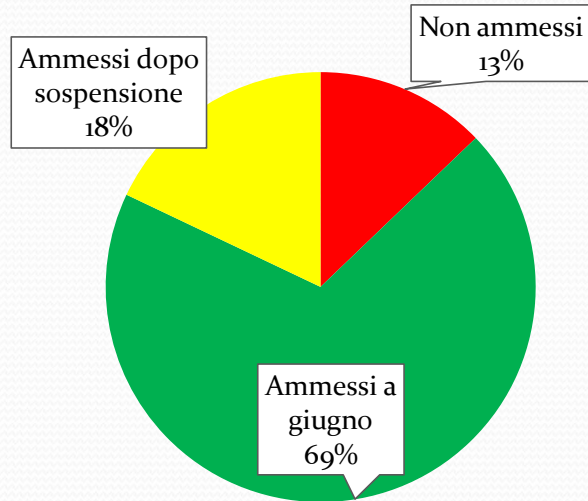

Esiti a distanza 2023

Istituto Comprensivo Terno d'Isola

Ex alunni 2020/21

Primo anno istituti scuola secondaria II grado 2021/22

(128 alunni)

Scelte istituto (128 alunni)

Esiti generali istituto (128 alunni)

Confronto esiti negli anni

Liceo (39 a.)

Istituti tecnici (43 a.)

Professionali (14 a.)

IeFP (32 a.)

Confronto voto medio per materia Istituto 2022

Colonna1	ITA 1°gr	ITA 2°gr	MAT 1°gr	MAT 2°gr	ING 1°gr	ING 2°gr
Licei	7,72	6,95	7,36	6,49	8,54	7,26
DIFFERENZA		-0,77		-0,87		-1,28
Tecnici	7,12	6,37	6,70	6,30	7,21	6,79
DIFFERENZA		-0,74		-0,40		-0,42
Professionali	6,71	6,50	6,00	6,71	6,29	6,36
DIFFERENZA		-0,21		0,71		0,07
ieFP	6,38	6,75	6,22	6,63	6,28	6,59
DIFFERENZA		0,38		0,41		0,31

Esiti a distanza Terno

Ex alunni 2020/21

Primo periodo istituti scuola secondaria II grado 2021/22
(102 alunni)

Scelte Terno (102 alunni)

Esiti Terno (102 alunni)

Licei Terno (34 a.)

Tecnici Terno (36 a.)

Professionali Terno (8 a.)