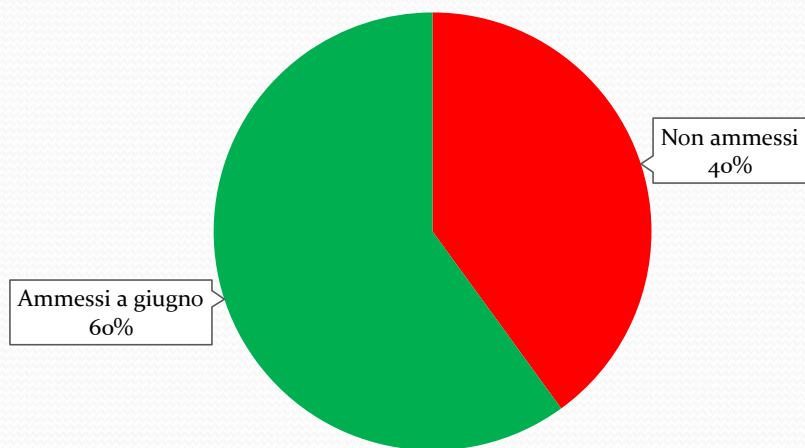

Esiti a distanza Terno

Ex alunni 2020/21

Primo periodo istituti scuola secondaria II grado 2021/22
(102 alunni)

Scelte Terno (102 alunni)

Esiti Terno (102 alunni)

Licei Terno (34 a.)

Tecnici Terno (36 a.)

Professionali Terno (8 a.)

IeFP Terno (24 a.)

Confronto voto medio per materia Terno 2022

Terno	ITA 1°gr	ITA 2°gr	MAT 1°gr	MAT 2°gr	ING 1°gr	ING 2°gr
Licei	7,74	6,94	7,44	6,56	8,59	7,35
		-0,79		-0,88		-1,24
Tecnici	7,06	6,33	6,69	6,22	7,14	6,81
		-0,72		-0,47		-0,33
Professionali	6,88	6,75	6,13	6,88	6,13	6,50
		-0,13		0,75		0,38
leFP	6,42	6,71	6,29	6,46	6,33	6,46
		0,29		0,17		0,13

Esiti a distanza Chignolo

Ex alunni 2020/21

Istituti scuola secondaria II grado 2021/22

(26 alunni)

Scelte Chignolo (26 alunni)

Esiti Chignolo (26 alunni)

Licei Chignolo (5 a.)

Tecnici Chignolo (7 a.)

Professionali Chignolo (6 a.)

IeFP Chignolo (8 a.)

Confronto voto medio per materia Chignolo 2023

Chignolo	ITA 1°gr	ITA 2°gr	MAT 1°gr	MAT 2°gr	ING 1°gr	ING 2°gr
Licei	7,60	7,00	6,80	6,00	8,20	6,60
		-0,60		-0,80		-1,60
Tecnici	7,43	6,57	6,71	6,71	7,57	6,71
		-0,86		0,00		-0,86
Professionali	6,50	6,17	5,83	6,50	6,50	6,17
		-0,33		0,67		-0,33
IeFP	6,25	6,88	6,00	7,13	6,13	7,00
		0,63		1,13		0,88