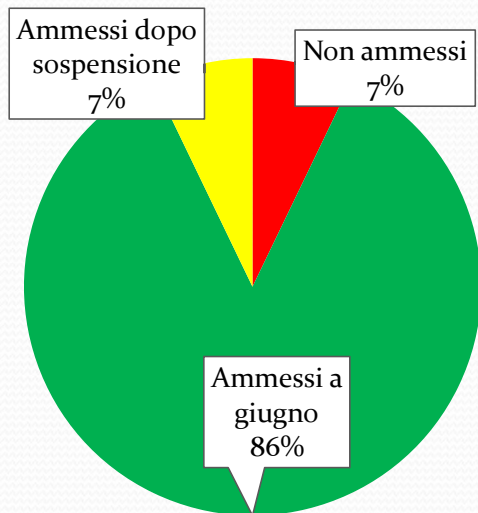

Esiti a distanza 2023

Istituto Comprensivo Terno d'Isola

Ex alunni 2020/21

Primo anno istituti scuola secondaria II grado 2021/22

(128 alunni)

Scelte istituto (128 alunni)

Esiti generali istituto (128 alunni)

Confronto esiti negli anni

Liceo (39 a.)

Istituti tecnici (43 a.)

Professionali (14 a.)

IeFP (32 a.)

Confronto voto medio per materia Istituto 2022

Colonna1	ITA 1°gr	ITA 2°gr	MAT 1°gr	MAT 2°gr	ING 1°gr	ING 2°gr
Licei	7,72	6,95	7,36	6,49	8,54	7,26
DIFFERENZA		-0,77		-0,87		-1,28
Tecnici	7,12	6,37	6,70	6,30	7,21	6,79
DIFFERENZA		-0,74		-0,40		-0,42
Professionali	6,71	6,50	6,00	6,71	6,29	6,36
DIFFERENZA		-0,21		0,71		0,07
ieFP	6,38	6,75	6,22	6,63	6,28	6,59
DIFFERENZA		0,38		0,41		0,31

Esiti a distanza Terno

Ex alunni 2020/21

Primo periodo istituti scuola secondaria II grado 2021/22
(102 alunni)

Scelte Terno (102 alunni)

Esiti Terno (102 alunni)

Licei Terno (34 a.)

Tecnici Terno (36 a.)

Professionali Terno (8 a.)