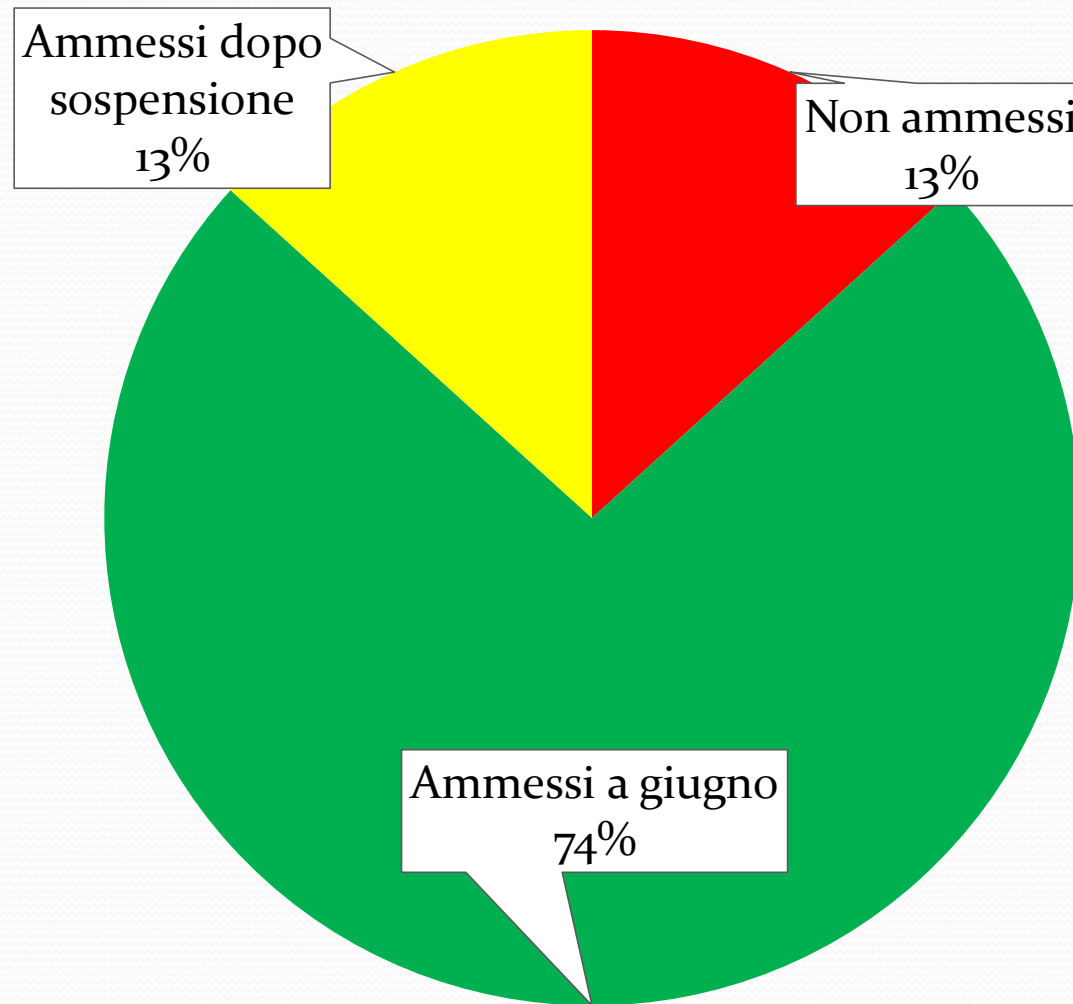

Esiti a distanza 2023

Istituto Comprensivo Terno d'Isola

Ex alunni 2020/21

Primo anno istituti scuola secondaria II grado 2021/22

(128 alunni)

Scelte istituto (128 alunni)

Esiti generali istituto (128 alunni)

Confronto esiti negli anni

Liceo (39 a.)

Istituti tecnici (43 a.)

Professionali (14 a.)

IeFP (32 a.)

Confronto voto medio per materia Istituto 2022

Colonna1	ITA 1°gr	ITA 2°gr	MAT 1°gr	MAT 2°gr	ING 1°gr	ING 2°gr
Licei	7,72	6,95	7,36	6,49	8,54	7,26
DIFFERENZA		-0,77		-0,87		-1,28
Tecnici	7,12	6,37	6,70	6,30	7,21	6,79
DIFFERENZA		-0,74		-0,40		-0,42
Professionali	6,71	6,50	6,00	6,71	6,29	6,36
DIFFERENZA		-0,21		0,71		0,07
ieFP	6,38	6,75	6,22	6,63	6,28	6,59
DIFFERENZA		0,38		0,41		0,31

Esiti a distanza Terno

Ex alunni 2020/21

Primo periodo istituti scuola secondaria II grado 2021/22
(102 alunni)

Scelte Terno (102 alunni)

Esiti Terno (102 alunni)

Licei Terno (34 a.)

Tecnici Terno (36 a.)

Professionali Terno (8 a.)