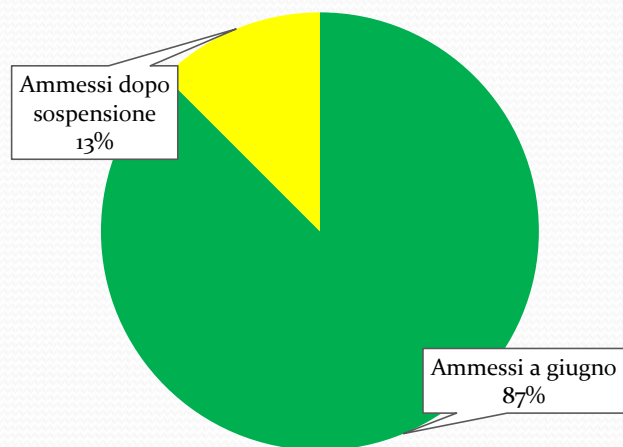

Esiti a distanza 2023

Istituto Comprensivo Terno d'Isola

Ex alunni 2020/21

Primo anno istituti scuola secondaria II grado 2021/22

(128 alunni)

Scelte istituto (128 alunni)

Esiti generali istituto (128 alunni)

Confronto esiti negli anni

Liceo (39 a.)

Istituti tecnici (43 a.)

Professionali (14 a.)

IeFP (32 a.)

Confronto voto medio per materia Istituto 2022

Colonna1	ITA 1°gr	ITA 2°gr	MAT 1°gr	MAT 2°gr	ING 1°gr	ING 2°gr
Licei	7,72	6,95	7,36	6,49	8,54	7,26
DIFFERENZA		-0,77		-0,87		-1,28
Tecnici	7,12	6,37	6,70	6,30	7,21	6,79
DIFFERENZA		-0,74		-0,40		-0,42
Professionali	6,71	6,50	6,00	6,71	6,29	6,36
DIFFERENZA		-0,21		0,71		0,07
ieFP	6,38	6,75	6,22	6,63	6,28	6,59
DIFFERENZA		0,38		0,41		0,31

Esiti a distanza Terno

Ex alunni 2020/21

Primo periodo istituti scuola secondaria II grado 2021/22
(102 alunni)

Scelte Terno (102 alunni)

Esiti Terno (102 alunni)

Licei Terno (34 a.)

Tecnici Terno (36 a.)

Professionali Terno (8 a.)

IeFP Terno (24 a.)

Confronto voto medio per materia Terno 2022

Terno	ITA 1°gr	ITA 2°gr	MAT 1°gr	MAT 2°gr	ING 1°gr	ING 2°gr
Licei	7,74	6,94	7,44	6,56	8,59	7,35
		-0,79		-0,88		-1,24
Tecnici	7,06	6,33	6,69	6,22	7,14	6,81
		-0,72		-0,47		-0,33
Professionali	6,88	6,75	6,13	6,88	6,13	6,50
		-0,13		0,75		0,38
leFP	6,42	6,71	6,29	6,46	6,33	6,46
		0,29		0,17		0,13