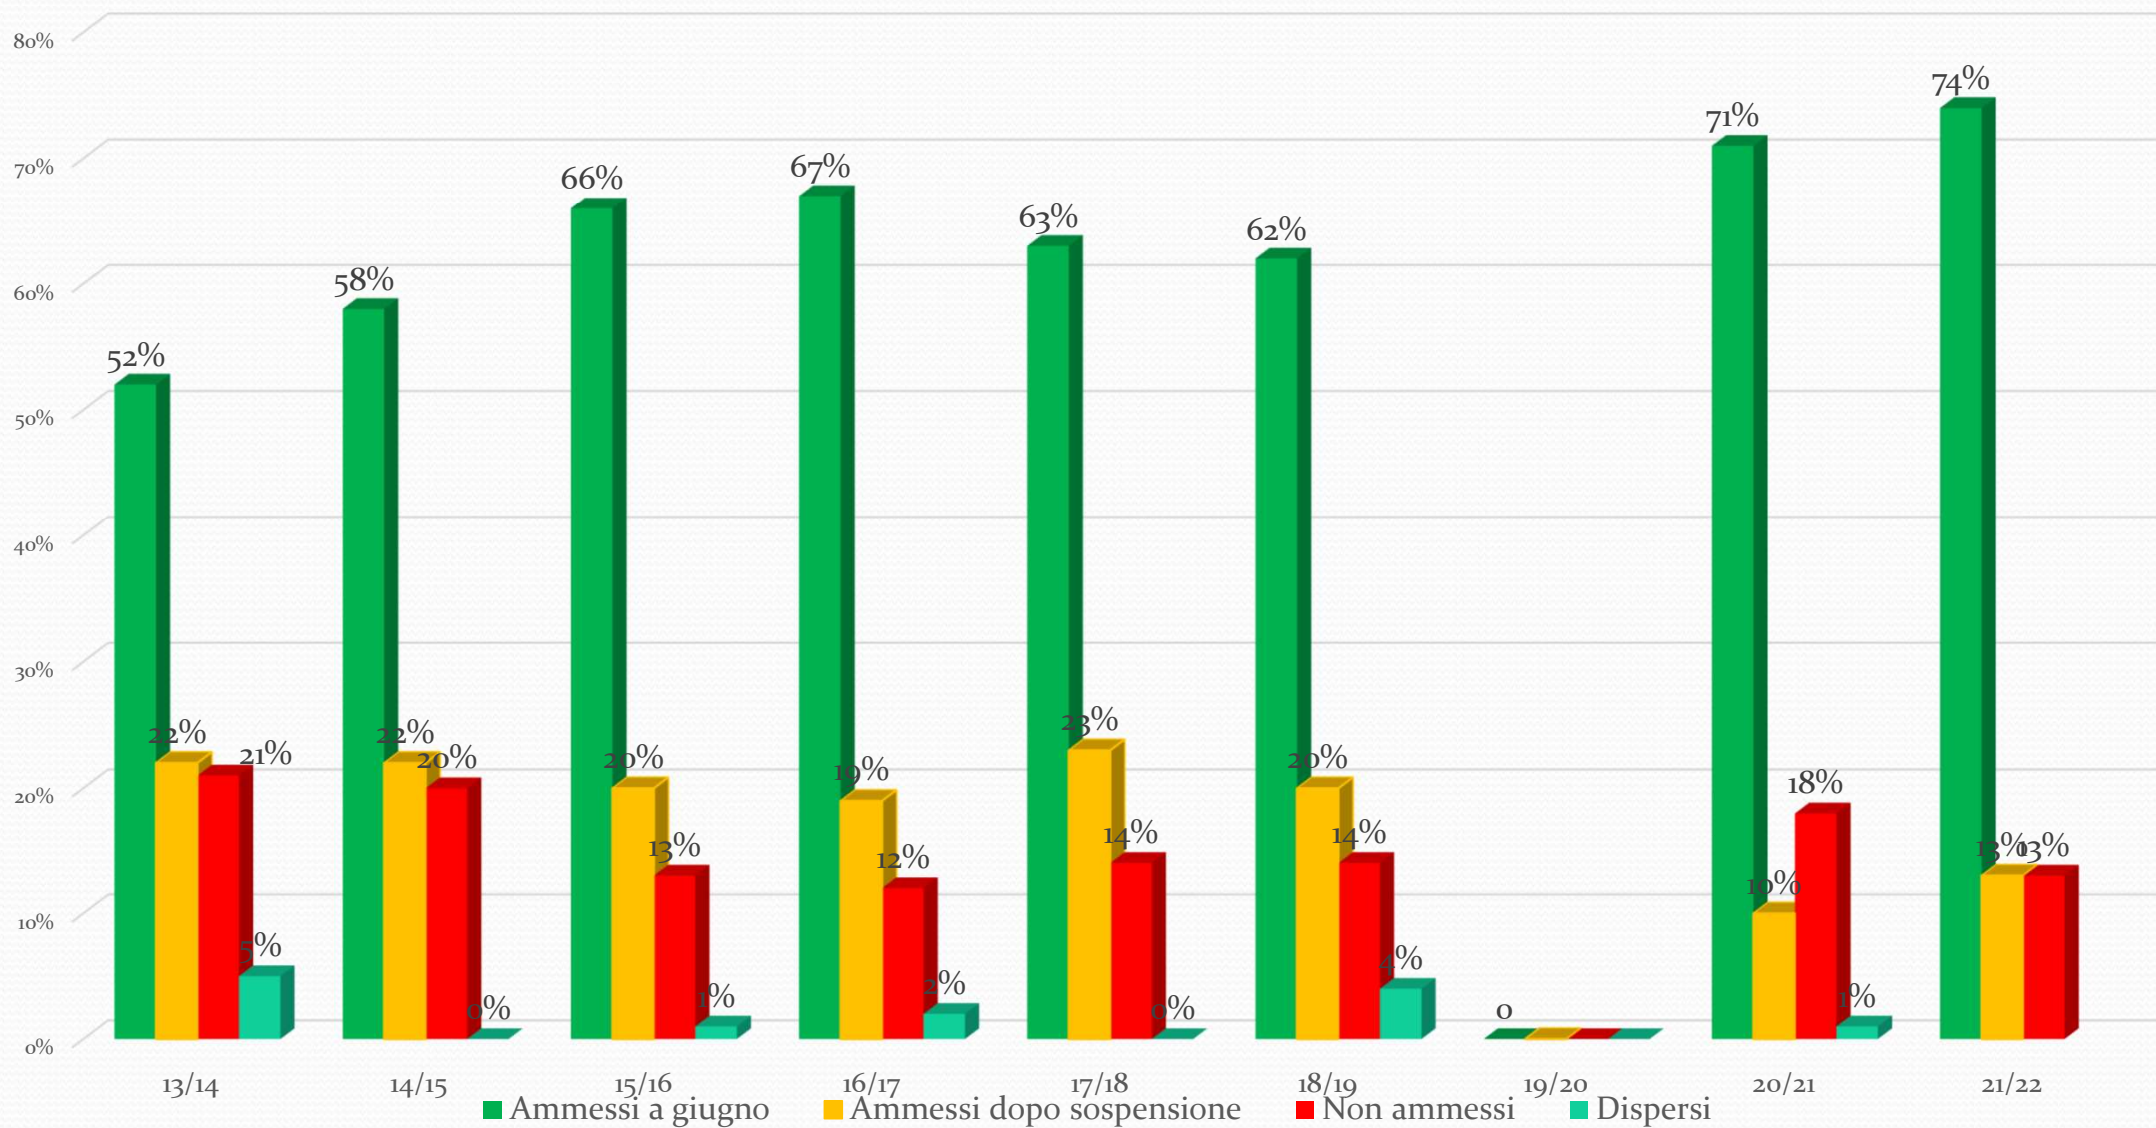

Esiti a distanza 2023

Istituto Comprensivo Terno d'Isola

Ex alunni 2020/21

Primo anno istituti scuola secondaria II grado 2021/22

(128 alunni)

Scelte istituto (128 alunni)

Esiti generali istituto (128 alunni)

Confronto esiti negli anni

Liceo (39 a.)

Istituti tecnici (43 a.)

Professionali (14 a.)

IeFP (32 a.)

Confronto voto medio per materia Istituto 2022

Colonna1	ITA 1°gr	ITA 2°gr	MAT 1°gr	MAT 2°gr	ING 1°gr	ING 2°gr
Licei	7,72	6,95	7,36	6,49	8,54	7,26
DIFFERENZA		-0,77		-0,87		-1,28
Tecnici	7,12	6,37	6,70	6,30	7,21	6,79
DIFFERENZA		-0,74		-0,40		-0,42
Professionali	6,71	6,50	6,00	6,71	6,29	6,36
DIFFERENZA		-0,21		0,71		0,07
ieFP	6,38	6,75	6,22	6,63	6,28	6,59
DIFFERENZA		0,38		0,41		0,31

Esiti a distanza Terno

Ex alunni 2020/21

Primo periodo istituti scuola secondaria II grado 2021/22
(102 alunni)

Scelte Terno (102 alunni)

Esiti Terno (102 alunni)

Licei Terno (34 a.)

Tecnici Terno (36 a.)

Professionali Terno (8 a.)