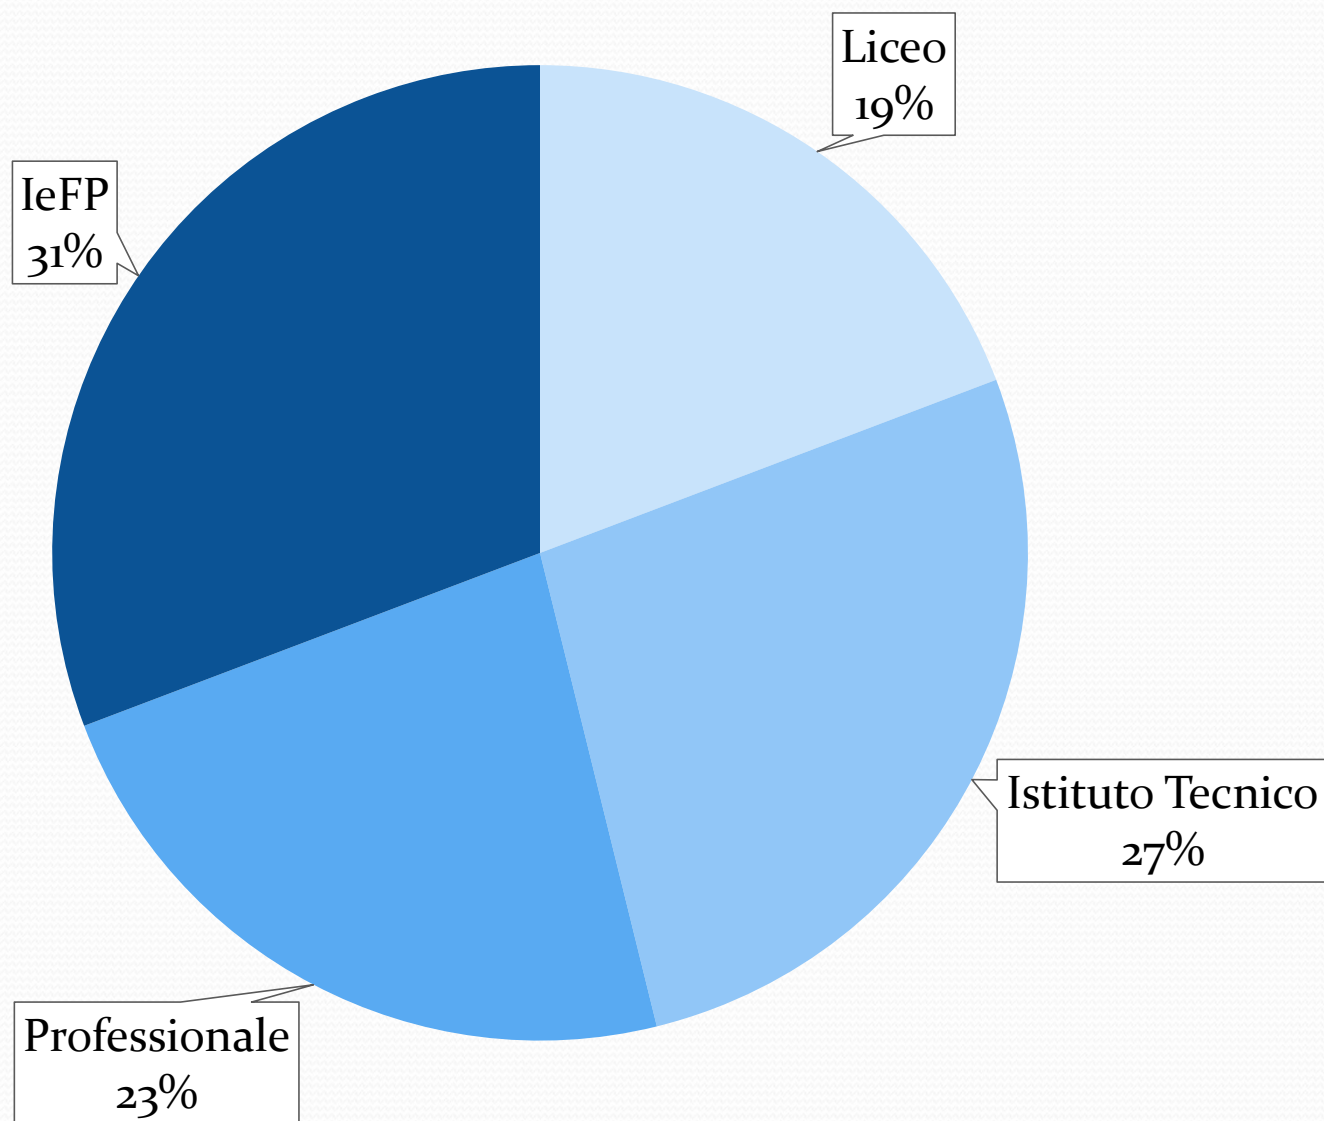

Esiti a distanza Terno

Ex alunni 2020/21

Primo periodo istituti scuola secondaria II grado 2021/22
(102 alunni)

Scelte Terno (102 alunni)

Esiti Terno (102 alunni)

Licei Terno (34 a.)

Tecnici Terno (36 a.)

Professionali Terno (8 a.)

IeFP Terno (24 a.)

Confronto voto medio per materia Terno 2022

Terno	ITA 1°gr	ITA 2°gr	MAT 1°gr	MAT 2°gr	ING 1°gr	ING 2°gr
Licei	7,74	6,94	7,44	6,56	8,59	7,35
		-0,79		-0,88		-1,24
Tecnici	7,06	6,33	6,69	6,22	7,14	6,81
		-0,72		-0,47		-0,33
Professionali	6,88	6,75	6,13	6,88	6,13	6,50
		-0,13		0,75		0,38
leFP	6,42	6,71	6,29	6,46	6,33	6,46
		0,29		0,17		0,13

Esiti a distanza Chignolo

Ex alunni 2020/21

Istituti scuola secondaria II grado 2021/22

(26 alunni)

Scelte Chignolo (26 alunni)

Esiti Chignolo (26 alunni)

Licei Chignolo (5 a.)

Tecnici Chignolo (7 a.)