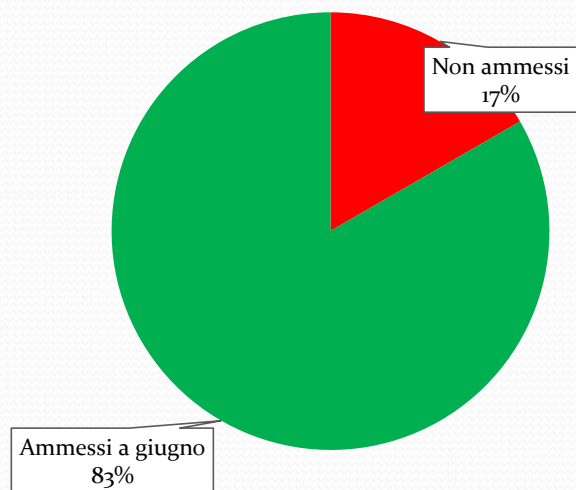

Esiti a distanza Terno

Ex alunni 2020/21

Primo periodo istituti scuola secondaria II grado 2021/22
(102 alunni)

Scelte Terno (102 alunni)

Esiti Terno (102 alunni)

Licei Terno (34 a.)

Tecnici Terno (36 a.)

Professionali Terno (8 a.)

IeFP Terno (24 a.)

Confronto voto medio per materia Terno 2022

Terno	ITA 1°gr	ITA 2°gr	MAT 1°gr	MAT 2°gr	ING 1°gr	ING 2°gr
Licei	7,74	6,94	7,44	6,56	8,59	7,35
		-0,79		-0,88		-1,24
Tecnici	7,06	6,33	6,69	6,22	7,14	6,81
		-0,72		-0,47		-0,33
Professionali	6,88	6,75	6,13	6,88	6,13	6,50
		-0,13		0,75		0,38
leFP	6,42	6,71	6,29	6,46	6,33	6,46
		0,29		0,17		0,13

Esiti a distanza Chignolo

Ex alunni 2020/21

Istituti scuola secondaria II grado 2021/22

(26 alunni)

Scelte Chignolo (26 alunni)

Esiti Chignolo (26 alunni)

Licei Chignolo (5 a.)

Tecnici Chignolo (7 a.)

Professionali Chignolo (6 a.)

IeFP Chignolo (8 a.)

Confronto voto medio per materia Chignolo 2023

Chignolo	ITA 1°gr	ITA 2°gr	MAT 1°gr	MAT 2°gr	ING 1°gr	ING 2°gr
Licei	7,60	7,00	6,80	6,00	8,20	6,60
		-0,60		-0,80		-1,60
Tecnici	7,43	6,57	6,71	6,71	7,57	6,71
		-0,86		0,00		-0,86
Professionali	6,50	6,17	5,83	6,50	6,50	6,17
		-0,33		0,67		-0,33
IeFP	6,25	6,88	6,00	7,13	6,13	7,00
		0,63		1,13		0,88