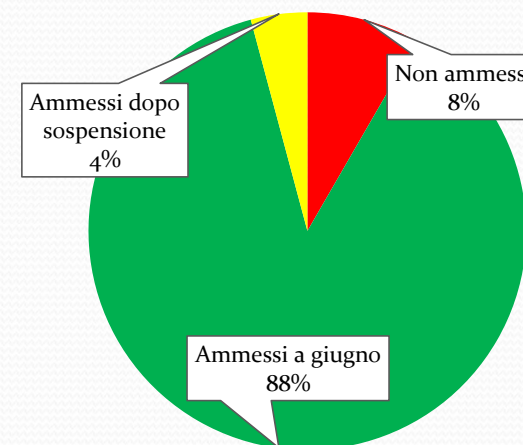

Confronto esiti negli anni

Liceo (39 a.)

Istituti tecnici (43 a.)

Professionali (14 a.)

IeFP (32 a.)

Confronto voto medio per materia Istituto 2022

Colonna1	ITA 1°gr	ITA 2°gr	MAT 1°gr	MAT 2°gr	ING 1°gr	ING 2°gr
Licei	7,72	6,95	7,36	6,49	8,54	7,26
DIFFERENZA		-0,77		-0,87		-1,28
Tecnici	7,12	6,37	6,70	6,30	7,21	6,79
DIFFERENZA		-0,74		-0,40		-0,42
Professionali	6,71	6,50	6,00	6,71	6,29	6,36
DIFFERENZA		-0,21		0,71		0,07
ieFP	6,38	6,75	6,22	6,63	6,28	6,59
DIFFERENZA		0,38		0,41		0,31

Esiti a distanza Terno

Ex alunni 2020/21

Primo periodo istituti scuola secondaria II grado 2021/22
(102 alunni)

Scelte Terno (102 alunni)

Esiti Terno (102 alunni)

Licei Terno (34 a.)

Tecnici Terno (36 a.)

Professionali Terno (8 a.)

IeFP Terno (24 a.)

Confronto voto medio per materia Terno 2022

Terno	ITA 1°gr	ITA 2°gr	MAT 1°gr	MAT 2°gr	ING 1°gr	ING 2°gr
Licei	7,74	6,94	7,44	6,56	8,59	7,35
		-0,79		-0,88		-1,24
Tecnici	7,06	6,33	6,69	6,22	7,14	6,81
		-0,72		-0,47		-0,33
Professionali	6,88	6,75	6,13	6,88	6,13	6,50
		-0,13		0,75		0,38
leFP	6,42	6,71	6,29	6,46	6,33	6,46
		0,29		0,17		0,13