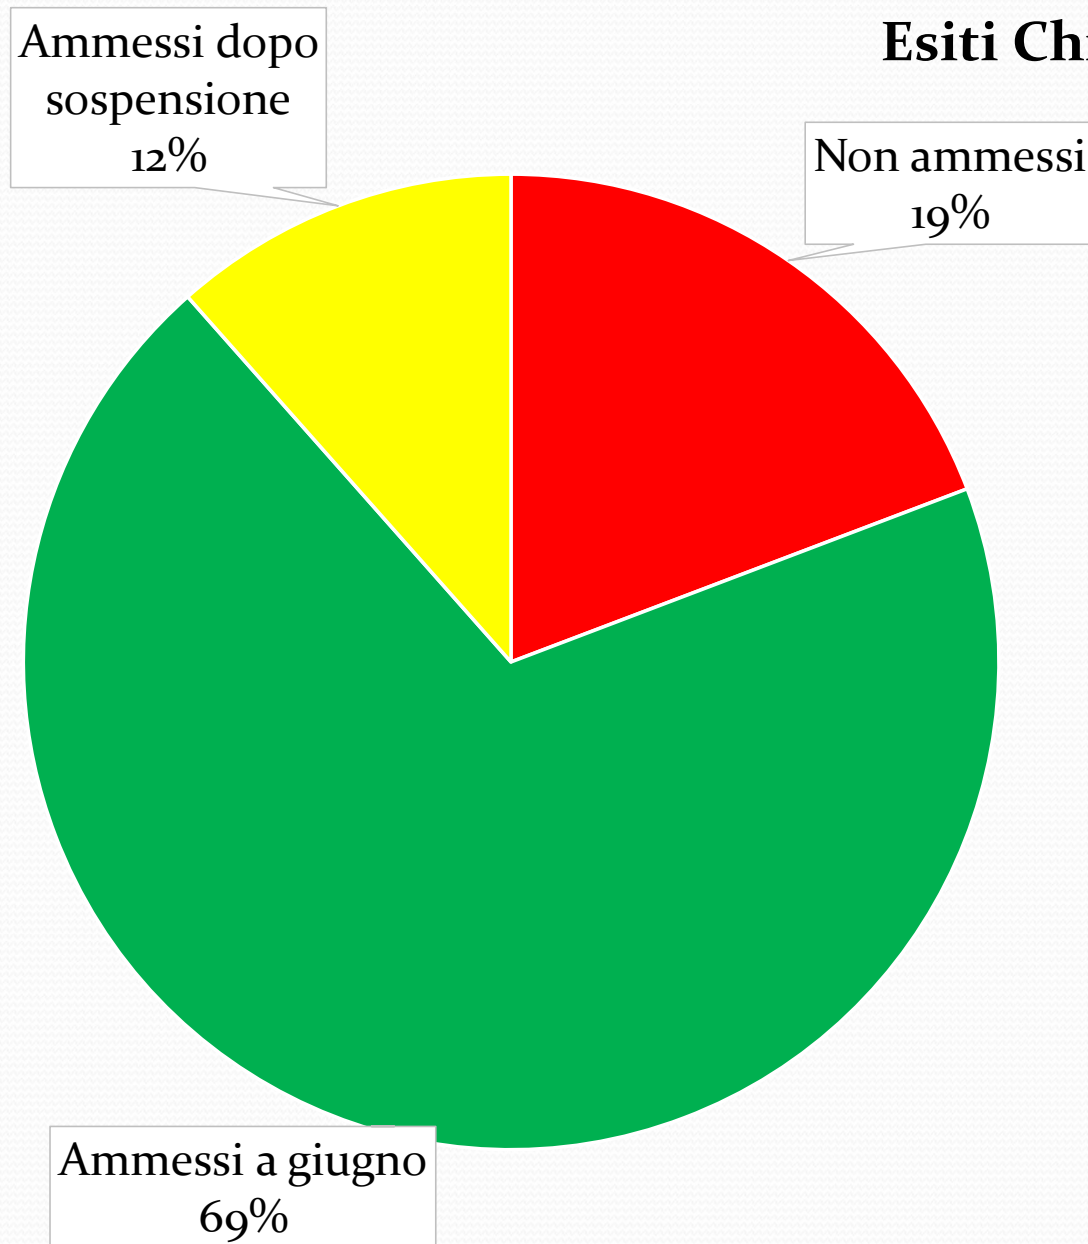

Esiti a distanza Terno

Ex alunni 2020/21

Primo periodo istituti scuola secondaria II grado 2021/22
(102 alunni)

Scelte Terno (102 alunni)

Esiti Terno (102 alunni)

Licei Terno (34 a.)

Tecnici Terno (36 a.)

Professionali Terno (8 a.)

IeFP Terno (24 a.)

Confronto voto medio per materia Terno 2022

Terno	ITA 1°gr	ITA 2°gr	MAT 1°gr	MAT 2°gr	ING 1°gr	ING 2°gr
Licei	7,74	6,94	7,44	6,56	8,59	7,35
		-0,79		-0,88		-1,24
Tecnici	7,06	6,33	6,69	6,22	7,14	6,81
		-0,72		-0,47		-0,33
Professionali	6,88	6,75	6,13	6,88	6,13	6,50
		-0,13		0,75		0,38
leFP	6,42	6,71	6,29	6,46	6,33	6,46
		0,29		0,17		0,13

Esiti a distanza Chignolo

Ex alunni 2020/21

Istituti scuola secondaria II grado 2021/22

(26 alunni)

Scelte Chignolo (26 alunni)

Esiti Chignolo (26 alunni)

Licei Chignolo (5 a.)

Tecnici Chignolo (7 a.)

Professionali Chignolo (6 a.)

IeFP Chignolo (8 a.)

Confronto voto medio per materia Chignolo 2023

Chignolo	ITA 1°gr	ITA 2°gr	MAT 1°gr	MAT 2°gr	ING 1°gr	ING 2°gr
Licei	7,60	7,00	6,80	6,00	8,20	6,60
		-0,60		-0,80		-1,60
Tecnici	7,43	6,57	6,71	6,71	7,57	6,71
		-0,86		0,00		-0,86
Professionali	6,50	6,17	5,83	6,50	6,50	6,17
		-0,33		0,67		-0,33
IeFP	6,25	6,88	6,00	7,13	6,13	7,00
		0,63		1,13		0,88