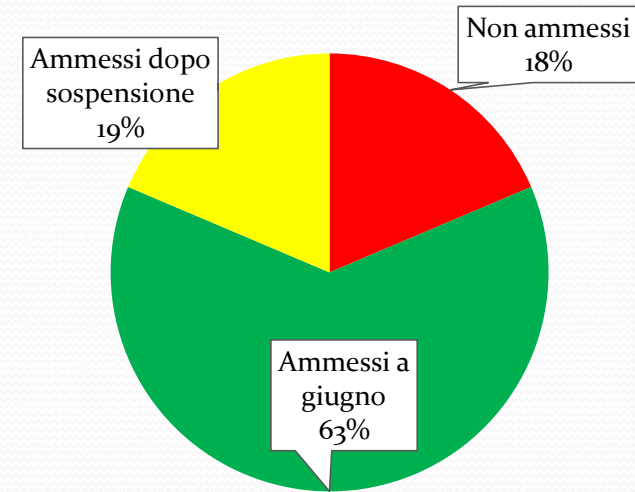

Esiti a distanza 2023

Istituto Comprensivo Terno d'Isola

Ex alunni 2020/21

Primo anno istituti scuola secondaria II grado 2021/22

(128 alunni)

Scelte istituto (128 alunni)

Esiti generali istituto (128 alunni)

Confronto esiti negli anni

Liceo (39 a.)

Istituti tecnici (43 a.)

Professionali (14 a.)

IeFP (32 a.)

Confronto voto medio per materia Istituto 2022

Colonna1	ITA 1°gr	ITA 2°gr	MAT 1°gr	MAT 2°gr	ING 1°gr	ING 2°gr
Licei	7,72	6,95	7,36	6,49	8,54	7,26
DIFFERENZA		-0,77		-0,87		-1,28
Tecnici	7,12	6,37	6,70	6,30	7,21	6,79
DIFFERENZA		-0,74		-0,40		-0,42
Professionali	6,71	6,50	6,00	6,71	6,29	6,36
DIFFERENZA		-0,21		0,71		0,07
ieFP	6,38	6,75	6,22	6,63	6,28	6,59
DIFFERENZA		0,38		0,41		0,31

Esiti a distanza Terno

Ex alunni 2020/21

Primo periodo istituti scuola secondaria II grado 2021/22
(102 alunni)

Scelte Terno (102 alunni)

Esiti Terno (102 alunni)

Licei Terno (34 a.)

Tecnici Terno (36 a.)

Professionali Terno (8 a.)