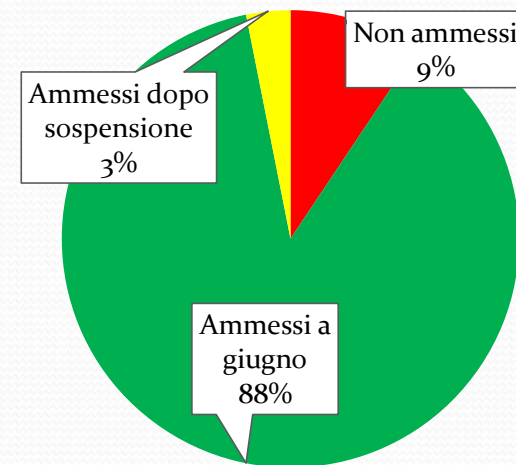

Esiti a distanza 2023

Istituto Comprensivo Terno d'Isola

Ex alunni 2020/21

Primo anno istituti scuola secondaria II grado 2021/22

(128 alunni)

Scelte istituto (128 alunni)

Esiti generali istituto (128 alunni)

Confronto esiti negli anni

Liceo (39 a.)

Istituti tecnici (43 a.)

Professionali (14 a.)

IeFP (32 a.)

Confronto voto medio per materia Istituto 2022

Colonna1	ITA 1°gr	ITA 2°gr	MAT 1°gr	MAT 2°gr	ING 1°gr	ING 2°gr
Licei	7,72	6,95	7,36	6,49	8,54	7,26
DIFFERENZA		-0,77		-0,87		-1,28
Tecnici	7,12	6,37	6,70	6,30	7,21	6,79
DIFFERENZA		-0,74		-0,40		-0,42
Professionali	6,71	6,50	6,00	6,71	6,29	6,36
DIFFERENZA		-0,21		0,71		0,07
ieFP	6,38	6,75	6,22	6,63	6,28	6,59
DIFFERENZA		0,38		0,41		0,31

Esiti a distanza Terno

Ex alunni 2020/21

Primo periodo istituti scuola secondaria II grado 2021/22
(102 alunni)

Scelte Terno (102 alunni)

Esiti Terno (102 alunni)

Licei Terno (34 a.)

Tecnici Terno (36 a.)

Professionali Terno (8 a.)