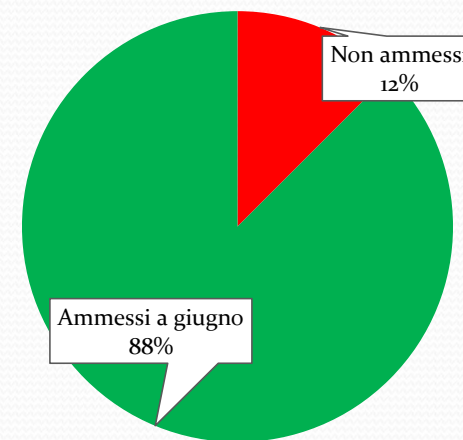

Esiti a distanza Terno

Ex alunni 2020/21

Primo periodo istituti scuola secondaria II grado 2021/22
(102 alunni)

Scelte Terno (102 alunni)

Esiti Terno (102 alunni)

Licei Terno (34 a.)

Tecnici Terno (36 a.)

Professionali Terno (8 a.)

IeFP Terno (24 a.)

Confronto voto medio per materia Terno 2022

Terno	ITA 1°gr	ITA 2°gr	MAT 1°gr	MAT 2°gr	ING 1°gr	ING 2°gr
Licei	7,74	6,94	7,44	6,56	8,59	7,35
		-0,79		-0,88		-1,24
Tecnici	7,06	6,33	6,69	6,22	7,14	6,81
		-0,72		-0,47		-0,33
Professionali	6,88	6,75	6,13	6,88	6,13	6,50
		-0,13		0,75		0,38
leFP	6,42	6,71	6,29	6,46	6,33	6,46
		0,29		0,17		0,13

Esiti a distanza Chignolo

Ex alunni 2020/21

Istituti scuola secondaria II grado 2021/22

(26 alunni)

Scelte Chignolo (26 alunni)

Esiti Chignolo (26 alunni)

Licei Chignolo (5 a.)

Tecnici Chignolo (7 a.)

Professionali Chignolo (6 a.)

IeFP Chignolo (8 a.)

Confronto voto medio per materia Chignolo 2023

Chignolo	ITA 1°gr	ITA 2°gr	MAT 1°gr	MAT 2°gr	ING 1°gr	ING 2°gr
Licei	7,60	7,00	6,80	6,00	8,20	6,60
		-0,60		-0,80		-1,60
Tecnici	7,43	6,57	6,71	6,71	7,57	6,71
		-0,86		0,00		-0,86
Professionali	6,50	6,17	5,83	6,50	6,50	6,17
		-0,33		0,67		-0,33
IeFP	6,25	6,88	6,00	7,13	6,13	7,00
		0,63		1,13		0,88