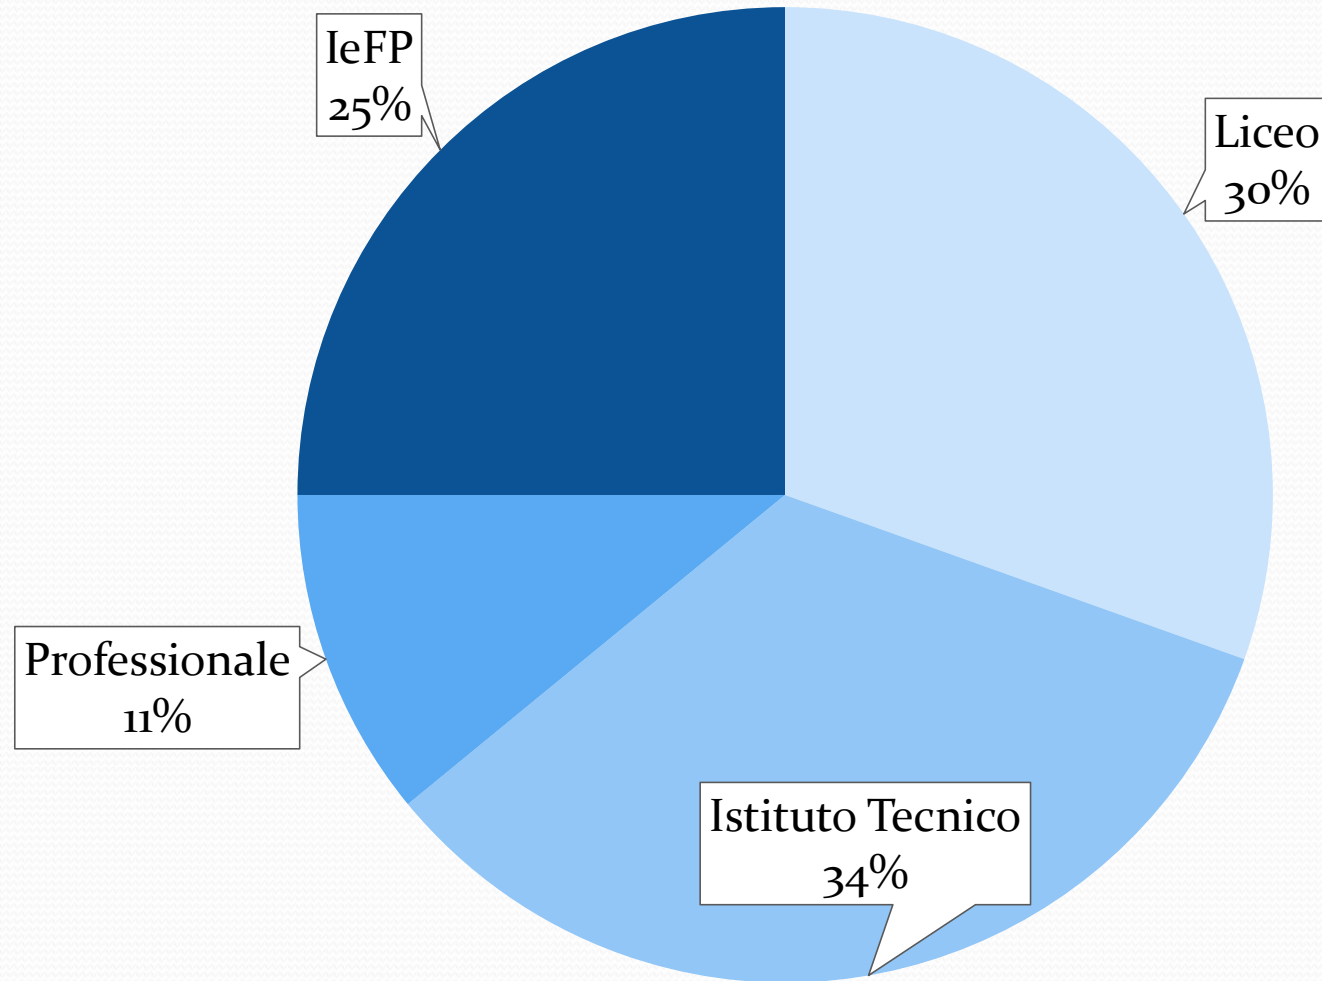

Esiti a distanza 2023

Istituto Comprensivo Terno d'Isola

Ex alunni 2020/21

Primo anno istituti scuola secondaria II grado 2021/22

(128 alunni)

Scelte istituto (128 alunni)

Esiti generali istituto (128 alunni)

Confronto esiti negli anni

Liceo (39 a.)

Istituti tecnici (43 a.)

Professionali (14 a.)

IeFP (32 a.)

Confronto voto medio per materia Istituto 2022

Colonna1	ITA 1°gr	ITA 2°gr	MAT 1°gr	MAT 2°gr	ING 1°gr	ING 2°gr
Licei	7,72	6,95	7,36	6,49	8,54	7,26
DIFFERENZA		-0,77		-0,87		-1,28
Tecnici	7,12	6,37	6,70	6,30	7,21	6,79
DIFFERENZA		-0,74		-0,40		-0,42
Professionali	6,71	6,50	6,00	6,71	6,29	6,36
DIFFERENZA		-0,21		0,71		0,07
ieFP	6,38	6,75	6,22	6,63	6,28	6,59
DIFFERENZA		0,38		0,41		0,31

Esiti a distanza Terno

Ex alunni 2020/21

Primo periodo istituti scuola secondaria II grado 2021/22
(102 alunni)

Scelte Terno (102 alunni)

Esiti Terno (102 alunni)

Licei Terno (34 a.)

Tecnici Terno (36 a.)

Professionali Terno (8 a.)