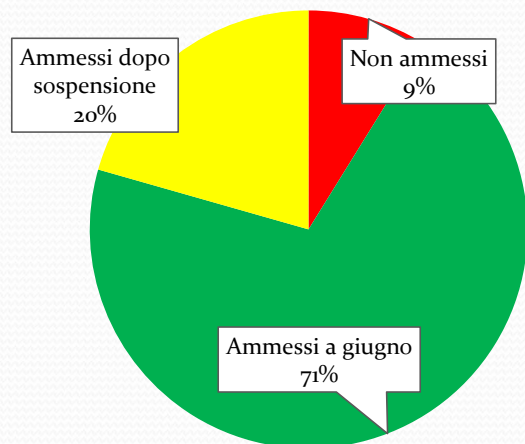

Confronto esiti negli anni

Liceo (39 a.)

Istituti tecnici (43 a.)

Professionali (14 a.)

IeFP (32 a.)

Confronto voto medio per materia Istituto 2022

Colonna1	ITA 1°gr	ITA 2°gr	MAT 1°gr	MAT 2°gr	ING 1°gr	ING 2°gr
Licei	7,72	6,95	7,36	6,49	8,54	7,26
DIFFERENZA		-0,77		-0,87		-1,28
Tecnici	7,12	6,37	6,70	6,30	7,21	6,79
DIFFERENZA		-0,74		-0,40		-0,42
Professionali	6,71	6,50	6,00	6,71	6,29	6,36
DIFFERENZA		-0,21		0,71		0,07
ieFP	6,38	6,75	6,22	6,63	6,28	6,59
DIFFERENZA		0,38		0,41		0,31

Esiti a distanza Terno

Ex alunni 2020/21

Primo periodo istituti scuola secondaria II grado 2021/22
(102 alunni)

Scelte Terno (102 alunni)

Esiti Terno (102 alunni)

Licei Terno (34 a.)

Tecnici Terno (36 a.)

Professionali Terno (8 a.)

IeFP Terno (24 a.)

Confronto voto medio per materia Terno 2022

Terno	ITA 1°gr	ITA 2°gr	MAT 1°gr	MAT 2°gr	ING 1°gr	ING 2°gr
Licei	7,74	6,94	7,44	6,56	8,59	7,35
		-0,79		-0,88		-1,24
Tecnici	7,06	6,33	6,69	6,22	7,14	6,81
		-0,72		-0,47		-0,33
Professionali	6,88	6,75	6,13	6,88	6,13	6,50
		-0,13		0,75		0,38
leFP	6,42	6,71	6,29	6,46	6,33	6,46
		0,29		0,17		0,13

Esiti a distanza Chignolo

Ex alunni 2020/21

Istituti scuola secondaria II grado 2021/22

(26 alunni)

Scelte Chignolo (26 alunni)

Esiti Chignolo (26 alunni)

Licei Chignolo (5 a.)

Tecnici Chignolo (7 a.)